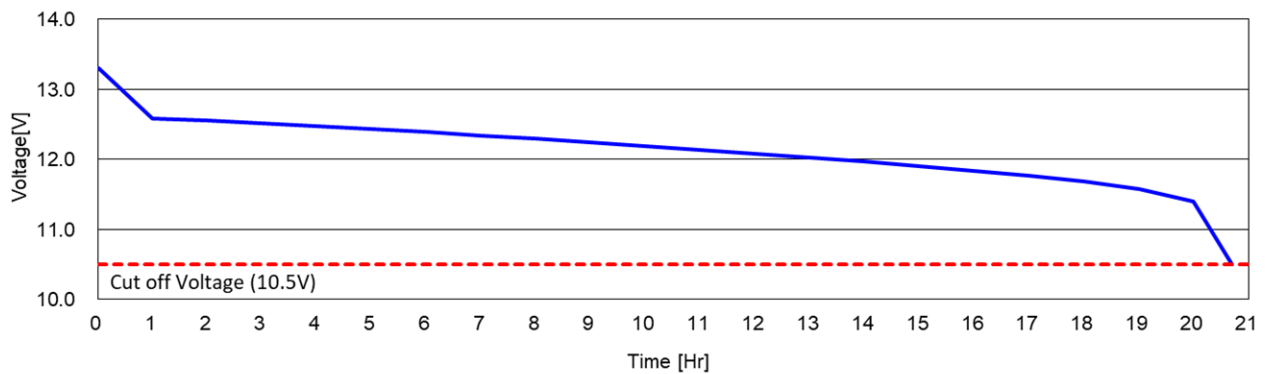

20HR Capacity Test Graph